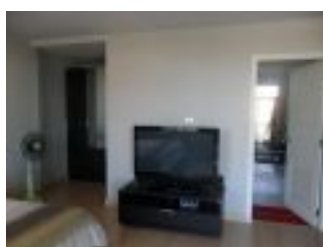

Аренда

Наталья <nat500@mail.ru>

28.08.2011 05:23 - Обновлено 28.08.2011 05:45

комната

Type: [Аренда: Квартиры, Кондо](#)

Agent Name: [Наталья](#)

Country: Таиланд

Suburb: Паттайя

Price: БАТ 16,000

Description:

Уютная, новая студия (6 этаж из 7, 38 кв.м.) в жилом комплексе Ocean Pearl на улочке Pattaya Park. Удобное расположение комплекса позволяет за считанные минуты добраться до пляжа и аквапарка (400 метров), а также до остановки общественного транспорта (5-7 минут на тук-туке до центральной улицы города). Рестораны, кафе, бары, СПА-салон, круглосуточные магазины, фруктовые базары также доступны на данной улице. В основном владельцы сдают квартиры в данном комплексе на период не менее 3 месяцев, данный же вариант предлагается в аренду ежемесячно и посуточно (не менее 10 суток).

В квартире:

- кондиционер
- кухня
- вентилятор
- балкон
- Wi-Fi интернет (бесплатно)